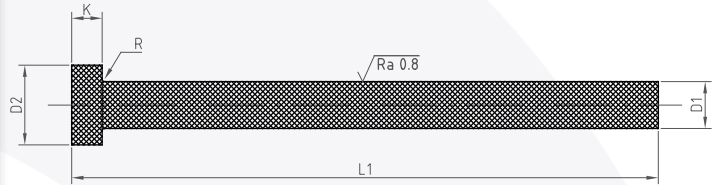

Esempio di ordinativo con nostro codice
Example of purchase order using our code

Estrattori nitruati neri Nitrided black ejectors	Codice Code	Materiale Material	Misure Measures
9 x 315	2ETC	NTX	0900315
18 x 1000	2ETC	NTX	1801000

MADE IN ITALY

D1 g6	D2 ⁺⁰ / _{-0.2}	K ⁺⁰ / _{-0.05}	L1											
			100	125	160	200	250	315	400	500	630	800	1000	
8	14	5
8.2		
8.5		
9		
9.2		
9.5		
10	16	5
10.2		
10.5		
11		
11.2		
11.5		
12	18	7
12.2		
12.5		
13		
14		
15		
16	22	7	
18	24		
20	26		8	
25	32		10	
32	40			