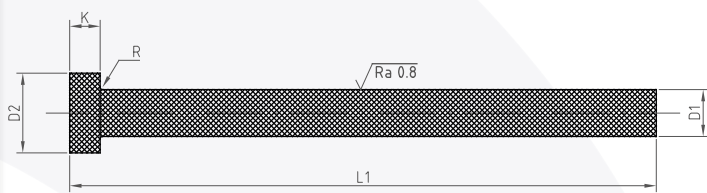

MADE IN ITALY

Esempio di ordinativo con nostro codice
Example of purchase order using our code

Estrattori nitruati neri Nitrided black ejectors	Codice Code	Materiale Material	Misure Measures
2.2 x 100	2ETC	NTX	0220100
7 x 500	2ETC	NTX	0700500

D1 g6	D2 ⁺⁰ / _{-0.2}	K ⁺⁰ / _{-0.05}	L1											
			100	125	160	200	250	315	400	500	630	800	1000	
1.5	3	1.5								
2	4	2				
2.2						
2.5	5	3				
3	6				
3.2				
3.5	7				
4	8	5
4.2		
4.5		
5	10	5
5.2		
5.5		
6		
6.2	12	5
6.5		
7		
7.2		
7.5		