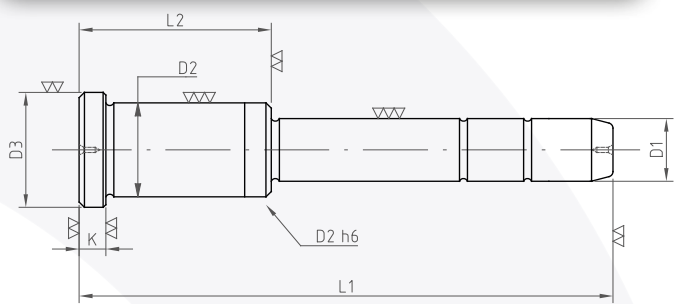

# Colonne tipo "PT"

Type "PT" pillars

MADE IN ITALY

Esempio di ordinativo con nostro codice  
Example of purchase order using our code

Colonne tipo PT Type PT pillars	Codice Code	Materiale Material	Misure Measures
12 x 46 x 80	1CO	PT	12046080
Est. 28 20 x 96 x 220	1COPT	E28	20096220

D1 g6	D2 n6	D3 <sup>-0.1</sup> / <sub>-0.3</sub>	K <sup>-0.1</sup> / <sub>-0.3</sub>	L2 <sup>-0.5</sup> / <sub>-1</sub>	L1 <sup>+0</sup> / <sub>-0.5</sub>												
					50	60	70	80	90	100	120	140	160	180	200		
12	18	22	5	22	.	.	.	.	.	.	.						
				26	.	.	.	.	.	.	.						
				36	.	.	.	.	.	.	.	.	.				
				46			.	.	.	.	.	.	.				
				56						.	.	.	.				
14	20	24	5	22	.	.	.	.	.	.	.						
				26		.	.	.	.	.	.	.					
				36			.	.	.	.	.	.	.				
				46				.	.	.	.	.	.				
				56								.	.	.			
16	22	26	5	22	.	.	.	.	.	.	.	.					
				26	.	.	.	.	.	.	.	.	.	.			
				36		.	.	.	.	.	.	.	.	.			
				46			.	.	.	.	.	.	.	.	.		
				56				.	.	.	.	.	.	.	.	.	
				66								.	.	.	.	.	
				76								.	.	.	.	.	
				96									.	.	.	.	