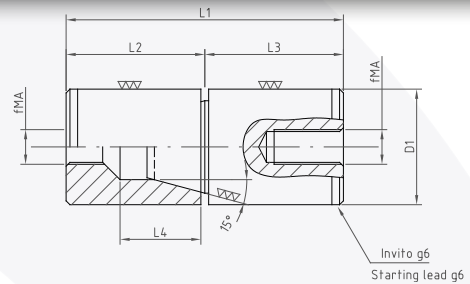

Centraggi conici

Conical interlocks

Esempio di ordinativo con nostro codice
Example of purchase order using our code

Centraggi conici Conical interlocks	Codice Code	Materiale Material	Misure Measures
14 x 34	3CC	E	14034
42 x 92	3CC	E	42092

D1 j6	L1	L2	L3	L4	fMA	
14	34	17	17	8	5x10 MA	•
16						•
20	54	27	27	13	8x15 MA	•
25				15		•
26				•		
30	72	36	36	20	10x18 MA	•
32						•
40	92	46	46	25		•
42						•

Centraggi conici con guida lunga

Conical interlocks with long guide

Esempio di ordinativo con nostro codice
Example of purchase order using our code

Centraggi conici XL XL conical interlocks	Codice Code	Materiale Material	Misure Measures
16 x 50	3CC	I	16050
40 x 100	3CC	I	40100

D1 j6	L1	L2	L3	L4	fMA	
16	50	25	25	16	5x10 MA	•
20	64	32	32	18	8x15 MA	•
25				20		•
32	80	40	40	24	10x18 MA	•
40	100	50	50	29		•