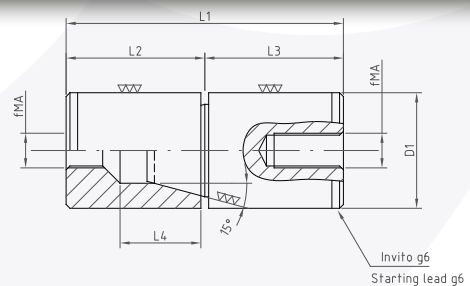

Centraggi conici

Conical interlocks

Esempio di ordinativo con nostro codice
Example of purchase order using our code

Centraggi conici Conical interlocks	Codice Code	Materiale Material	Misure Measures
14 x 34	3CC	E	14034
42 x 92	3CC	E	42092

D1 j6	L1	L2	L3	L4	fMA	
14	34	17	17	8	5x10 MA	•
16						•
20	54	27	27	13	8x15 MA	•
25				15		•
26				•		
30	72	36	36	20	10x18 MA	•
32						•
40	92	46	46	25		•
42						•

Centraggi conici con guida lunga

Conical interlocks with long guide

Esempio di ordinativo con nostro codice
Example of purchase order using our code

Centraggi conici XL XL conical interlocks	Codice Code	Materiale Material	Misure Measures
16 x 50	3CC	I	16050
40 x 100	3CC	I	40100

D1 j6	L1	L2	L3	L4	fMA	
16	50	25	25	16	5x10 MA	•
20	64	32	32	18	8x15 MA	•
25				20		•
32	80	40	40	24	10x18 MA	•
40	100	50	50	29		•