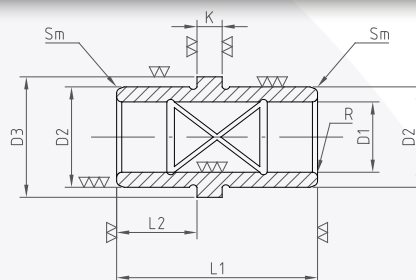

Bussole spallate tipo "PR" in bronzo

Type "PR" shouldered bronze bushes

Esempio di ordinativo con nostro codice
Example of purchase order using our code

Bussole tipo PR in bronzo Type PR bronze bushes	Codice Code	Materiale Material	Misure Measures
14 x 32 Est. 28 20 x 40	1BU 1BUPRB	PRB E28	1432 2040

D1 h7	14	16	18	20		25		32	40	50				
D2 J6	20	22	26	30	28*	36	34*	40	48	60				
D3 ^{-0.1} _{-0.3}	24	26	30	34	32	40	38	45	52	65				
K ^{-0.1} _{-0.3}	5	5	5	6		7		7	8	10				
L2 ⁺⁰ _{-0.2}	16	16	16	16		16		25	32	32				
	mm	mm	mm	mm	mm	mm	mm	mm	mm	mm				
L1 ^{-0.5} ₋₁	32	•	32	•	32	•	32	•	50	•	65	•	70	•
	40	•	40	•	40	•	40	•	65	•	80	•	90	•

* Specificare questo diametro esterno

* External diameter has to be specified