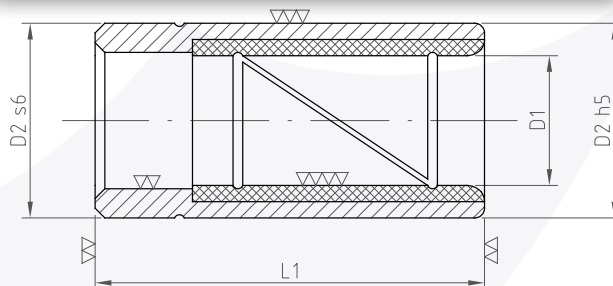

MADE IN ITALY

D1	D2	L1 ⁺⁰ _{-0.5}			D1	D2	L1 ⁺⁰ _{-0.5}		
15/16	26	50	35	•	40/41	55	100	60	•
17/18	28	55	45	•	50/51	70	100	60	•
19/20	30	60	45	•	63	85	100	-	•
24/25	36	70	50	•					
30/31	45	80	55	•					

Bussole tipo N in bronzo Type N bronze bushes	Codice Code	Materiale Material	Misure Measures
20 x 45	1BU	NB	20045
63 x 100	1BU	NB	63100

D1	D2	L1 ⁺⁰ _{-0.5}			D1	D2	L1 ⁺⁰ _{-0.5}		
15/16	26	50	35	•	30/31	45	80	55	•
17/18	28	55	45	•	40/41	55	100	60	•
19/20	30	60	45	•	50/51	70	100	60	•
24/25	36	70	50	•	63	85	100	-	•