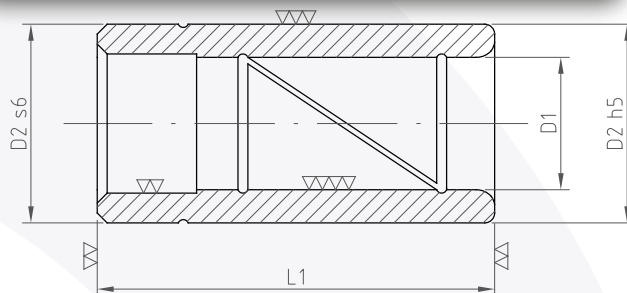

Bussole di guida tipo "N"

Type "N" pilot bushes

Materiale Material : 1.7131
Durezza Hardness : HRC 61/63

Esempio di ordinativo con nostro codice
Example of purchase order using our code

Bussole tipo N Type N bushes	Codice Code	Materiale Material	Misure Measures
20 x 45	1BU	N	20045
63 x 100	1BU	N	63100

MADE IN ITALY

D1	D2	L1 ⁺⁰ _{-0.5}			D1	D2	L1 ⁺⁰ _{-0.5}		
15/16	26	50	35	•	40/41	55	100	60	•
17/18	28	55	45	•	50/51	70	100	60	•
19/20	30	60	45	•	63	85	100	-	•
24/25	36	70	50	•					
30/31	45	80	55	•					

Bussole tipo N in bronzo Type N bronze bushes	Codice Code	Materiale Material	Misure Measures
20 x 45	1BU	NB	20045
63 x 100	1BU	NB	63100

D1	D2	L1 ⁺⁰ _{-0.5}			D1	D2	L1 ⁺⁰ _{-0.5}		
15/16	26	50	35	•	30/31	45	80	55	•
17/18	28	55	45	•	40/41	55	100	60	•
19/20	30	60	45	•	50/51	70	100	60	•
24/25	36	70	50	•	63	85	100	-	•