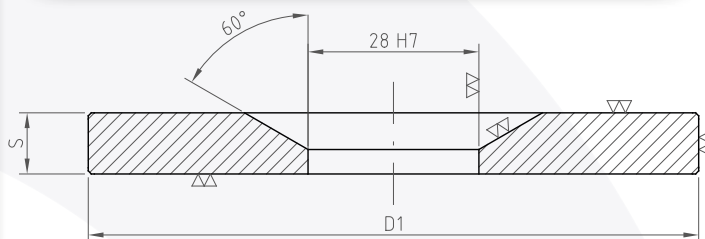

Anelli di centraggio

Centering rings

Materiale Material : C45

Esempio di ordinativo con nostro codice
Example of purchase order using our code

Anelli di centraggio Centering rings	Codice Code	Materiale Material	Misure Measures
∅ 100	1ANCE	-	100
∅ 100 x 20	1ANCE	-	10020

MADE IN ITALY

D1	S ±0.05		D1	S ±0.05		D1	S ±0.05		D1	S ±0.05	
60	10	•	125	10	•	80	20	•	175	20	•
70		•	150		•	100		•	200		•
80		•	160		•	125		•			
90		•	175		•	150		•			
100		•	200		•	160		•			

Anelli di centraggio sbozzati

Blank centering rings

Materiale Material : C45

Esempio di ordinativo con nostro codice
Example of purchase order using our code

Anelli di centraggio sbozzati Blank centering rings	Codice Code	Materiale Material	Misure Measures
∅ 125	1ANCE	SB	125
∅ 200	1ANCE	SB	200