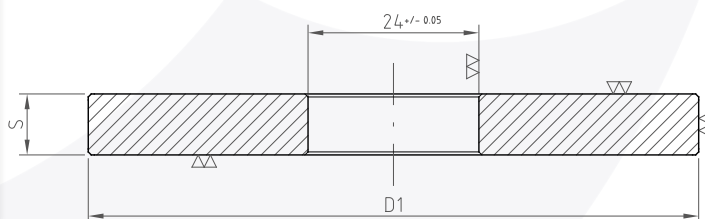

Anelli di centraggio

Centering rings

Materiale Material : C45

Esempio di ordinativo con nostro codice
Example of purchase order using our code

Anelli di centraggio Centering rings	Codice Code	Materiale Material	Misure Measures
∅ 100	1ANCE	-	100
∅ 100 x 20	1ANCE	-	10020

MADE IN ITALY

D1	S ±0.05		D1	S ±0.05		D1	S ±0.05		D1	S ±0.05	
60	10	•	125	10	•	80	20	•	175	20	•
70		•	150		•	100		•	200		•
80		•	160		•	125		•			
90		•	175		•	150		•			
100		•	200		•	160		•			

Anelli di centraggio sbozzati

Blank centering rings

Materiale Material : C45

Esempio di ordinativo con nostro codice
Example of purchase order using our code

Anelli di centraggio sbozzati Blank centering rings	Codice Code	Materiale Material	Misure Measures
∅ 125	1ANCE	SB	125
∅ 200	1ANCE	SB	200